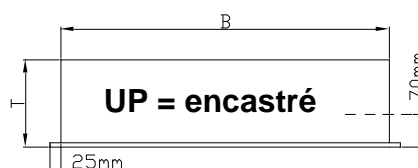

## Poste incendie CBM type Confort conforme à la norme EU / EN671-1

### Caractéristiques

- Bâti en tôle d'acier avec couche de fond gris clair
- Portes battantes encastrées montées sur gonds, poignée et tringle de fermeture verticale
- Dévidoir pivotant laqué rouge par pulvérisation électrostatique
- Paroi de séparation entre le dévidoir et l'extincteur
- Tuyau semi-rigide Ø 25/34 mm
- Tuyau de liaison avec Storz 50° coudé
- Lance incendie type Euro avec jet plein, diffusé 1"
- Vanne incendie 2" x Storz
- Tuyau longueur de 20-30 m / maximum 35 m
- Prix sans l'extincteur