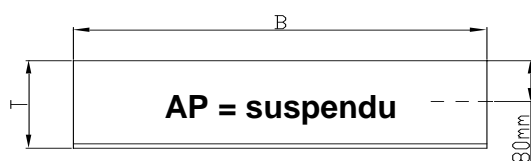

## Poste incendie CBM type Confort conforme à la norme EU / EN671-1

### Caractéristiques

- Bâti en tôle d'acier avec couche de fond gris clair
- Portes battantes encastrées montées sur gonds, poignée et tringle de fermeture verticale
- Dévidoir pivotant laqué rouge par pulvérisation électrostatique
- Paroi de séparation entre le dévidoir et l'extincteur
- Tuyau semi-rigide Ø 25/34 mm
- Tuyau de liaison avec Storz 50° coudé
- Lance incendie type Euro avec jet plein, diffusé 1"
- Vanne incendie 2" x Storz
- Tuyau longueur de 20-30 m / maximum 35 m
- Prix sans l'extincteur