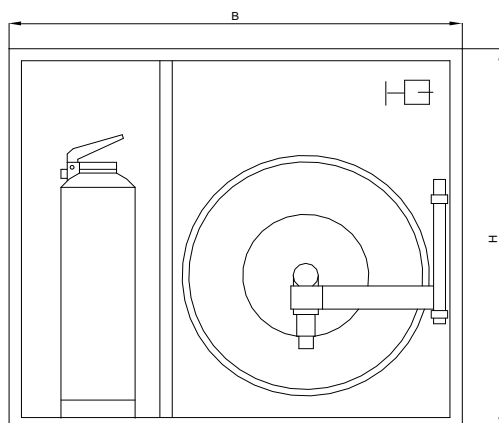

## Poste incendie CBM type Confort conforme à la norme EU / EN671-1

### Caractéristiques

- Bâti en tôle d'acier avec couche de fond gris clair
- Portes battantes encastrées montées sur gonds, poignée et tringle de fermeture verticale
- Dévidoir pivotant laqué rouge par pulvérisation électrostatique
- Paroi de séparation entre le dévidoir et l'extincteur
- Tuyau semi-rigide Ø 25/34 mm
- Tuyau de liaison avec Storz 50° coudé
- Lance incendie type Euro avec jet plein, diffusé 1"
- Vanne incendie 2" x Storz
- Tuyau longueur de 20-30 m / maximum 35 m
- Prix sans l'extincteur